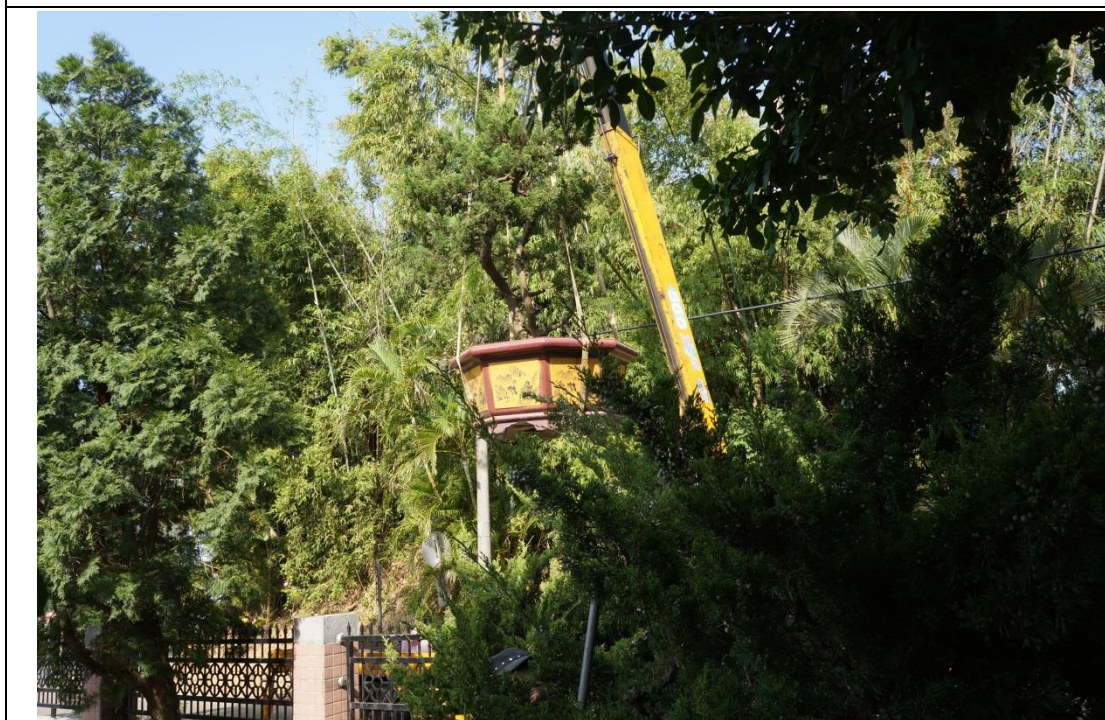

# 法務部矯正署苗栗看守所

真柏移植美化周邊環境

真柏吊掛

真柏吊入樹盆

# 法務部矯正署苗栗看守所

真柏移植美化周邊環境

真柏吊入樹盆後之情形

盆栽吊移至大門

# 法務部矯正署苗栗看守所

真柏移植美化周邊環境

盆栽就大門定位

兩棵真柏移植到大門之情形

# 法務部矯正署苗栗看守所

真柏移植美化周邊環境

立體停車場旁花園真柏移植

真柏移植至右側圍牆

時間:107 年 11 月 30 日

地點:行政大樓右側圍牆、大門、立體停車場旁花圃。

工作說明:

本所行政大樓右側圍牆內，於開所時栽種真柏 3 棵，經過二十多年的成長，已有優美的樹型，所長立即指示籌劃移植事宜，前置作業由收容人進行開挖斷根事宜。