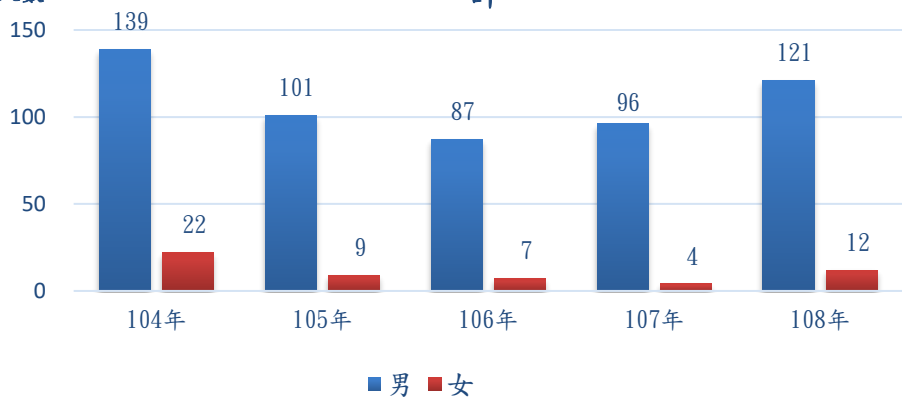

法務部矯正署苗栗少年觀護所新入所少年性別及年齡

單位：人

年 月 別	總 計	性 別		年 齡							
		男	女	12歲未滿	12-13歲未滿	13-14歲未滿	14-15歲未滿	15-16歲未滿	16-17歲未滿	17-18歲未滿	18歲以上
104年	161	139	22	-	1	11	27	23	23	30	46
105年	110	101	9	1	-	3	16	17	16	23	34
106年	94	87	7	1	2	3	14	16	13	29	16
107年	100	96	4	-	3	5	10	15	23	25	19
108年	133	121	12	-	-	11	14	26	35	34	13

法務部矯正署苗栗少年觀護所新入所少年性別統計

單位：人數

108年法務部矯正署苗栗少年觀護所新入所少年年齡統計