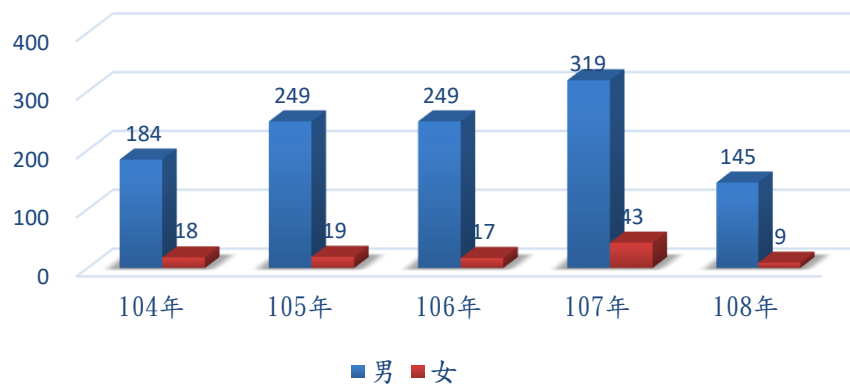

# 法務部矯正署苗栗看守所新入所被告性別及年齡

單位：人

年月別	總計	性別		年 齡									
		男	女	14   18 歲 未 滿	18   20 歲 未 滿	20   24 歲 未 滿	24   30 歲 未 滿	30   40 歲 未 滿	40   50 歲 未 滿	50   60 歲 未 滿	60   70 歲 未 滿	70   80 歲 未 滿	80 歲 以 上
104年	202	184	18	-	3	15	18	88	56	18	4	-	-
105年	268	249	19	-	16	31	44	90	61	22	4	-	-
106年	266	249	17	-	7	33	36	74	83	29	4	-	-
107年	362	319	43	-	16	40	92	99	78	20	15	2	-
108年	154	145	9	-	4	17	27	44	46	14	2	-	-

### 法務部矯正署苗栗看守所新入所被告性別統計

單位：人數