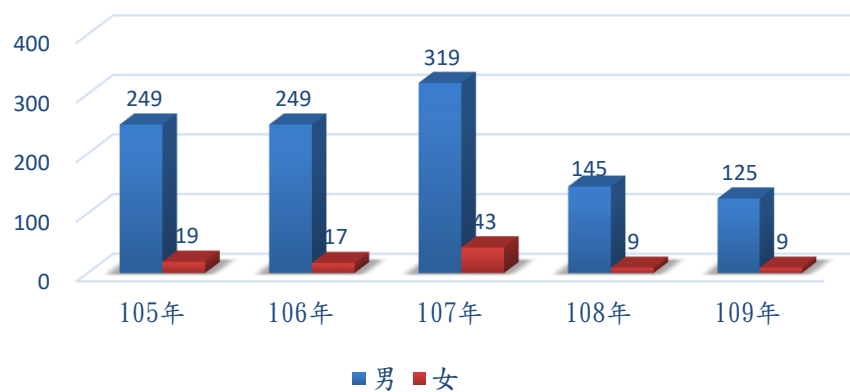

法務部矯正署苗栗看守所新入所被告性別及年齡

單位：人

年月別	總計	性別		年 齡									
		男	女	14 18 歲 未 滿	18 20 歲 未 滿	20 24 歲 未 滿	24 30 歲 未 滿	30 40 歲 未 滿	40 50 歲 未 滿	50 60 歲 未 滿	60 70 歲 未 滿	70 80 歲 未 滿	80 歲 以 上
105年	268	249	19	-	16	31	44	90	61	22	4	-	-
106年	266	249	17	-	7	33	36	74	83	29	4	-	-
107年	362	319	43	-	16	40	92	99	78	20	15	2	-
108年	154	145	9	-	4	17	27	44	46	14	2	-	-
109年	134	125	9	-	8	22	20	29	33	20	2	-	-

法務部矯正署苗栗看守所新入所被告性別統計

單位：人數

109年法務部矯正署苗栗看守所新入所被告年齡統計