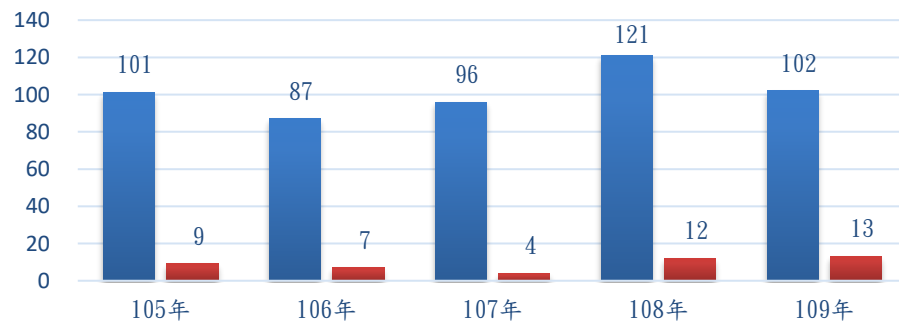

法務部矯正署苗栗少年觀護所新入所少年性別及年齡

單位：人

年 月 別	總 計	性 別		年 齡							
		男	女	12 歲 未 滿	12 13 歲 未 滿	13 14 歲 未 滿	14 15 歲 未 滿	15 16 歲 未 滿	16 17 歲 未 滿	17 18 歲 未 滿	18 歲 以 上
105年	110	101	9	1	-	3	16	17	16	23	34
106年	94	87	7	1	2	3	14	16	13	29	16
107年	100	96	4	-	3	5	10	15	23	25	19
108年	133	121	12	-	-	11	14	26	35	34	13
109年	115	102	13	1	1	7	18	20	22	28	18

法務部矯正署苗栗少年觀護所新入所少年性別統計

單位：人數

109年法務部矯正署苗栗少年觀護所新入所少年年齡統計