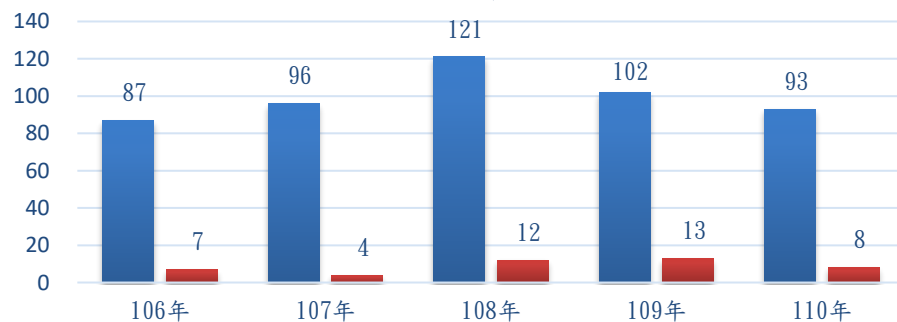

法務部矯正署苗栗少年觀護所新入所少年性別及年齡

單位：人

年 月 別	總 計	性 別		年 齡							
		男	女	12歲未滿	12-13歲未滿	13-14歲未滿	14-15歲未滿	15-16歲未滿	16-17歲未滿	17-18歲未滿	18歲以上
106年	94	87	7	1	2	3	14	16	13	29	16
107年	100	96	4	-	3	5	10	15	23	25	19
108年	133	121	12	-	-	11	14	26	35	34	13
109年	115	102	13	1	1	7	18	20	22	28	18
110年	101	93	8	-	-	4	11	20	21	26	19

法務部矯正署苗栗少年觀護所新入所少年性別統計

單位：人數

110年法務部矯正署苗栗少年觀護所新入所少年年齡統計