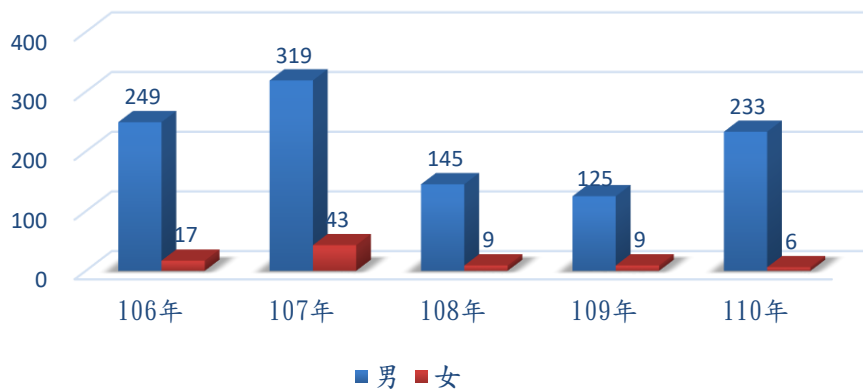

法務部矯正署苗栗看守所新入所被告性別及年齡

單位：人

年月別	總計	性別		年 齡									
		男	女	14 18 歲 未 滿	18 20 歲 未 滿	20 24 歲 未 滿	24 30 歲 未 滿	30 40 歲 未 滿	40 50 歲 未 滿	50 60 歲 未 滿	60 70 歲 未 滿	70 80 歲 未 滿	80 歲 以 上
106年	266	249	17	-	7	33	36	74	83	29	4	-	-
107年	362	319	43	-	16	40	92	99	78	20	15	2	-
108年	154	145	9	-	4	17	27	44	46	14	2	-	-
109年	134	125	9	-	8	22	20	29	33	20	2	-	-
110年	239	233	6	-	15	39	62	48	42	22	11	-	-

法務部矯正署苗栗看守所新入所被告性別統計

單位：人數

110年法務部矯正署苗栗看守所新入所被告年齡統計