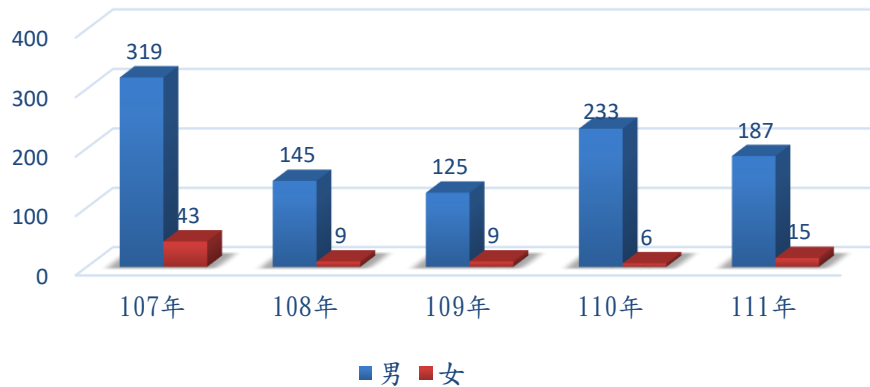

# 法務部矯正署苗栗看守所新入所被告性別及年齡

單位：人

年月別	總計	性別		年 齡									
		男	女	14   18 歲 未 滿	18   20 歲 未 滿	20   24 歲 未 滿	24   30 歲 未 滿	30   40 歲 未 滿	40   50 歲 未 滿	50   60 歲 未 滿	60   70 歲 未 滿	70   80 歲 未 滿	80 歲 以 上
107年	362	319	43	-	16	40	92	99	78	20	15	2	-
108年	154	145	9	-	4	17	27	44	46	14	2	-	-
109年	134	125	9	-	8	22	20	29	33	20	2	-	-
110年	239	233	6	-	15	39	62	48	42	22	11	-	-
111年	202	187	15	-	6	22	46	54	24	30	17	1	2

法務部矯正署苗栗看守所新入所被告性別統計

單位：人數

111年法務部矯正署苗栗看守所新入所被告年齡統計