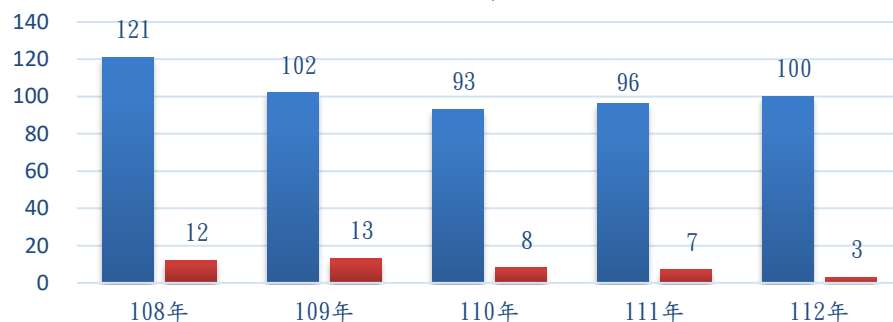

法務部矯正署苗栗少年觀護所新入所少年性別及年齡

單位：人

年 月 別	總 計	性 別		年 齡							
		男	女	12 歲 未 滿	12 13 歲 未 滿	13 14 歲 未 滿	14 15 歲 未 滿	15 16 歲 未 滿	16 17 歲 未 滿	17 18 歲 未 滿	18 歲 以 上
108年	133	121	12	-	-	11	14	26	35	34	13
109年	115	102	13	1	1	7	18	20	22	28	18
110年	101	93	8	-	-	4	11	20	21	26	19
111年	103	96	7	-	-	5	12	21	17	33	15
112年	103	100	3	-	-	3	8	19	18	32	23

法務部矯正署苗栗少年觀護所新入所少年性別統計

單位：人數

112年法務部矯正署苗栗少年觀護所新入所少年年齡統計