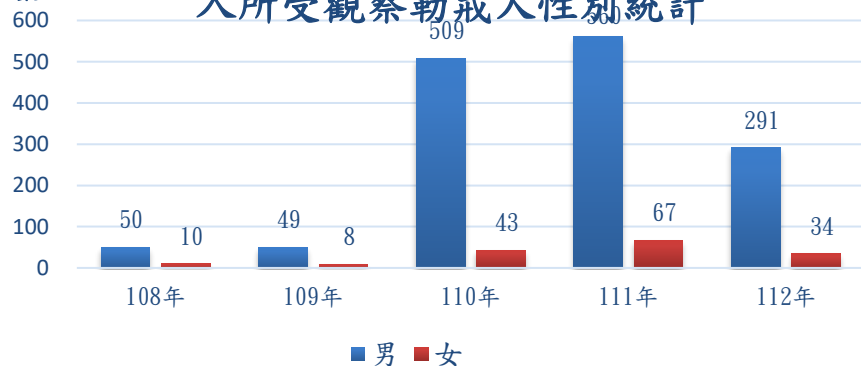

法務部矯正署苗栗看守所附設勒戒處所新入所受觀察勒戒人性別及年齡

單位：人

年 月 別	總 計	性 別		年 齡									
		男	女	14 18 歲 未 滿	18 20 歲 未 滿	20 24 歲 未 滿	24 30 歲 未 滿	30 40 歲 未 滿	40 50 歲 未 滿	50 60 歲 未 滿	60 70 歲 未 滿	70 80 歲 未 滿	80 歲 以 上
108年	60	50	10	-	1	8	13	17	14	4	3	-	-
109年	57	49	8	-	1	10	8	20	11	7	-	-	-
110年	552	509	43	-	4	14	39	138	220	97	37	3	-
111年	627	560	67	-	6	15	50	149	238	133	35	1	-
112年	325	291	34	-	3	13	31	59	136	62	19	2	-

法務部矯正署苗栗看守所附設勒戒處所新入所受觀察勒戒人性別統計

單位：人數

112年法務部矯正署苗栗看守所附設勒戒處所新入所受觀察勒戒人年齡統計