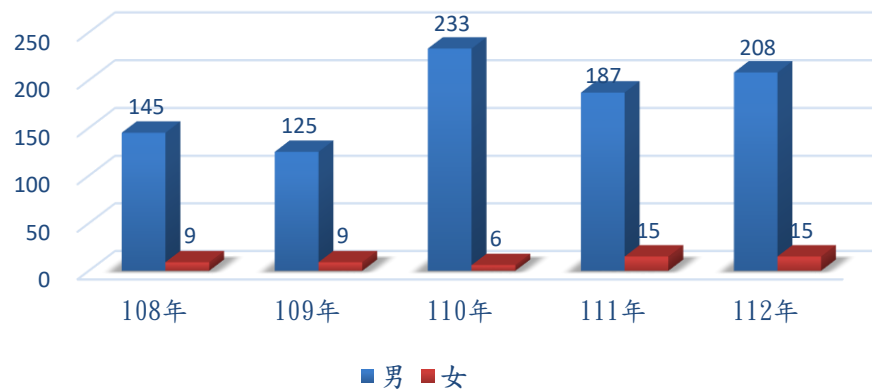

# 法務部矯正署苗栗看守所新入所被告性別及年齡

單位：人

年月別	總計	性別		年 齡									
		男	女	14   18 歲 未 滿	18   20 歲 未 滿	20   24 歲 未 滿	24   30 歲 未 滿	30   40 歲 未 滿	40   50 歲 未 滿	50   60 歲 未 滿	60   70 歲 未 滿	70   80 歲 未 滿	80 歲 以 上
108年	154	145	9	-	4	17	27	44	46	14	2	-	-
109年	134	125	9	-	8	22	20	29	33	20	2	-	-
110年	239	233	6	-	15	39	62	48	42	22	11	-	-
111年	202	187	15	-	6	22	46	54	24	30	17	1	2
112年	223	208	15	-	12	42	41	49	54	18	7	-	-

法務部矯正署苗栗看守所新入所被告性別統計

單位：人數

112年法務部矯正署苗栗看守所新入所被告年齡統計